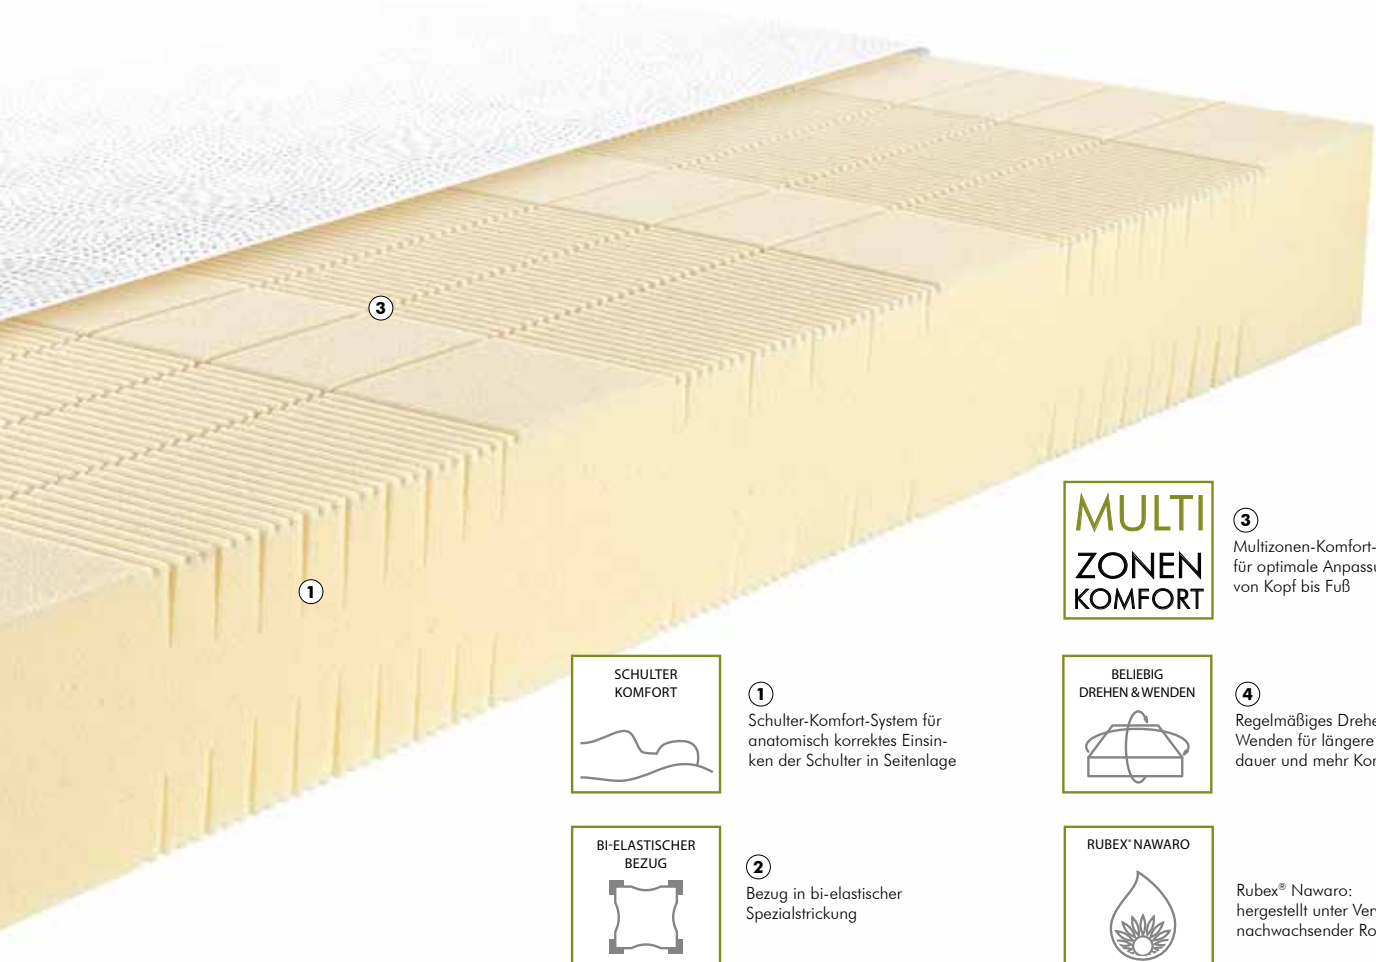

Das **hochelastische Doppeltuch** in modernem Design besteht aus 83 % Polyester-Funktionsfaser, 14 % Viskose und 3 % Elasthan. Der Bezug ist dank Rundumreißverschluss leicht abnehmbar und bis 60 °C waschbar.

#### Perfekte Unterstützung in allen Lagen

Als optimale Ergänzung empfehlen wir aus unserem Sortiment das **AirLine Mousse Plus Kissen** oder das **Ergo Kissen** sowie die **MelaFit Unterfederung** (siehe Rückseite).

AirLine Mousse Plus  
Kissen

Ergo Kissen

①

③

①

Schulter-Komfort-System für anatomisch korrektes Einsinken der Schulter in Seitenlage

②

Bezug in bi-elastischer Spezialstrickung

### Rubex® Nawaro DuoCell – für ein einmaliges Liegegefühl.

Der Rubex® Nawaro DuoCell Kaltschaum erfüllt alle Ansprüche an eine hochwertige Matratze: hohe Rückstellkraft, optimaler Druckausgleich und Luftdurchlässigkeit. Der Strukturmix aus kleinen und großen Poren (je 50 %) schafft ein einmaliges Liegegefühl. Die großen Poren sorgen für perfekte Druckentlastung, die kleinen für sanfte Druckunterstützung.