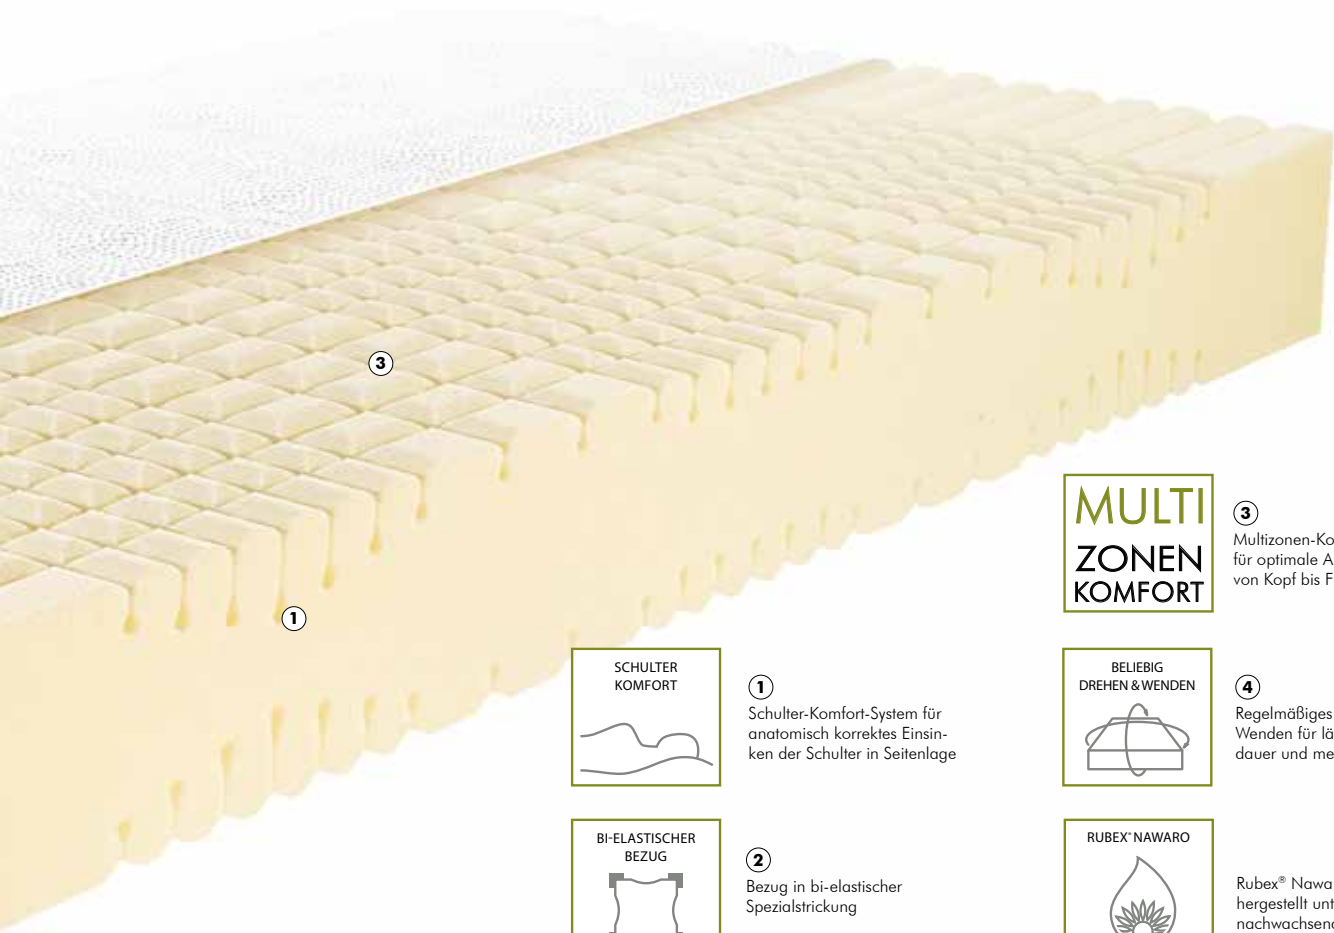

③

①

**MULTI
ZONEN
KOMFORT**

③

Multizonen-Komfort-System für optimale Anpassung von Kopf bis Fuß

①

Schulter-Komfort-System für anatomisch korrektes Einsinken der Schulter in Seitenlage

④

Regelmäßiges Drehen und Wenden für längere Lebensdauer und mehr Komfort

②

Bezug in bi-elastischer Spezialstrickung

Rubex® Nawaro: hergestellt unter Verwendung nachwachsender Rohstoffe

ClassicLine BRILLIANT.

Der innovative Multizonen-Kuppelschnitt der BRILLIANT ermöglicht durch die kuppelförmige Unterbrechung der Oberseite eine punktgenaue Anpassung an die Körperform. Dies sorgt für eine hervorragende Druckentlastung sowie die punktelastische Unterstützung der Wirbelsäule.

Rubex® Nawaro TrioCell – für einen angenehmen Schlaf.

Der Rubex® Nawaro TrioCell Kaltschaum erfüllt alle Ansprüche an eine hochwertige Matratze: hohe Rückstellkraft, optimaler Druckausgleich und Luftdurchlässigkeit. Der Strukturmix aus verschiedenen großen Poren (je 33 %) sorgt für ein druckentlastendes (große Poren) und druckverteilendes (mittlere Poren) Liegegefühl. Das zusätzliche druckunterstützende Verhalten der kleinen Poren ermöglicht die punktgenaue Anpassung an die Körperform.

Wählbar in den Härtegraden H2 (soft), H3 (medium) oder H4 (fest). Um den für Sie passenden Härtegrad zu ermitteln, empfehlen wir die Beratung im Fachhandel.

Weitere Modelle aus der ClassicLine Serie:

JADE, mit Moltiflex® MonoCell Kaltschaum, ca. 19 cm

RUBIN, mit Rubex® Nawaro DuoCell Kaltschaum, ca. 19 cm

Rubex® Nawaro TrioCell

Strukturmix aus kleinen, mittleren und großen Poren für Druckentlastung, Druckverteilung und Druckunterstützung