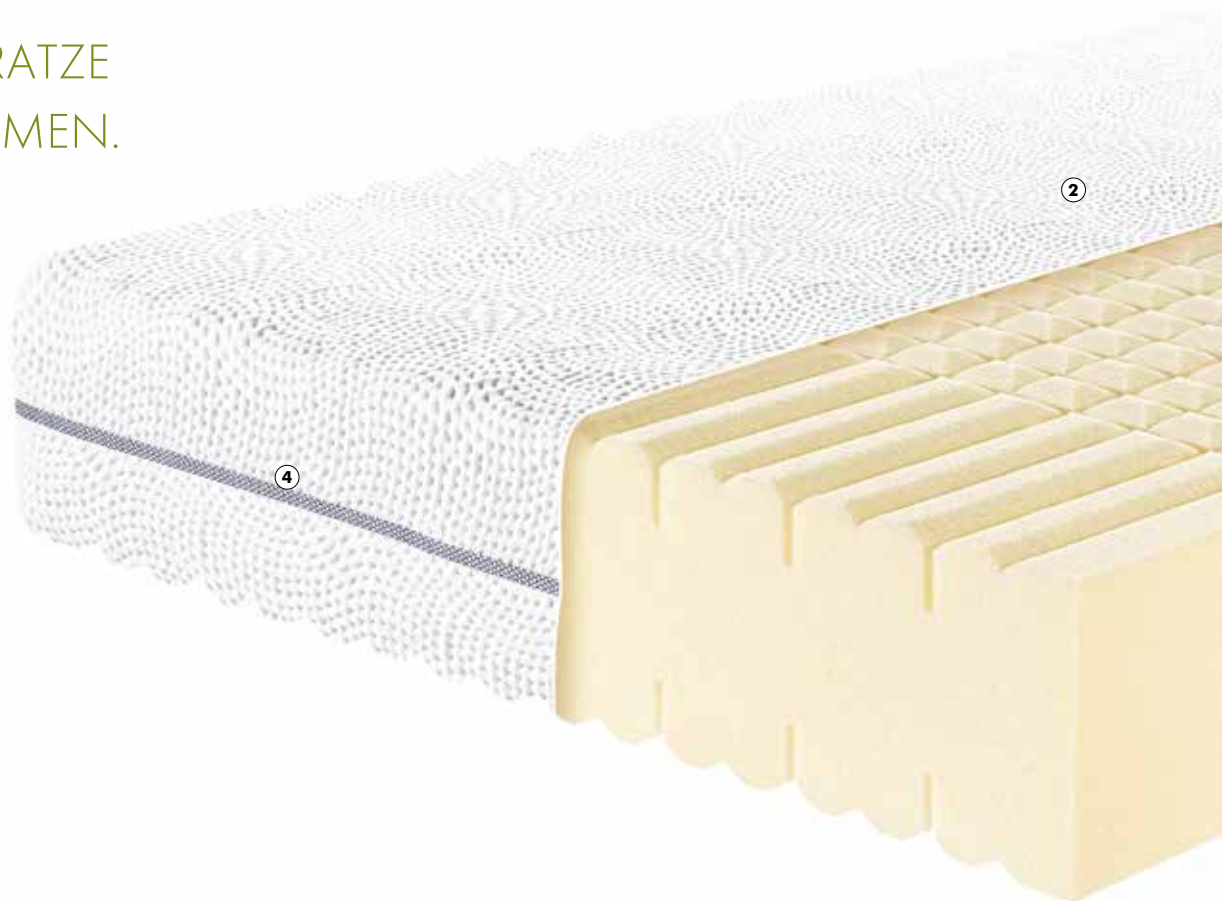

# GOOD MORNING

**CLASSIC**LINE 

**BRILLIANT**

Für maximalen Liegekomfort

**METZELER**

[www.metzeler-matratzen.de](http://www.metzeler-matratzen.de)

**BRILLIANT.**

EINE MATRATZE  
ZUM TRÄUMEN.

## ClassicLine. Klassisch gut schlafen

Bei der ClassicLine wurden die traditionell bewährten Metzeler Schäume optimiert, den heutigen Anforderungen angepasst und mit neuesten Schnitttechniken perfektioniert. Das Ergebnis kann sich sehen lassen: bester Liegekomfort bei allen drei Modellen JADE, RUBIN und BRILLIANT. Mit diesen Klassikern findet sich für jeden Schlaftyp die ideale Matratze.

Der **Comfort Bezug** jeder ClassicLine Matratze verfügt über hervorragende bi-elastische Eigenschaften. Mit seiner Elastizität unterstützt er die flexible Liegefläche des Matratzenkerns. Der Bezug passt sich jeder Bewegung an und bleibt durch seine hohe Rückstellkraft auch nach langer Zeit faltenfrei.

Das **hochelastische Doppeltuch** in modernem Design besteht aus 83 % Polyester-Funktionsfaser, 14 % Viskose und 3 % Elasthan. Der Bezug ist dank Rundumreißverschluss leicht abnehmbar und bis 60 °C waschbar.